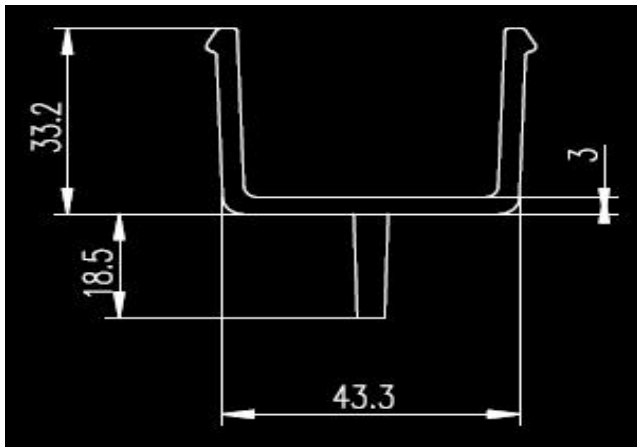

光纤槽的主要规格

1. 线槽支撑板 材质：SMC 比例：1:10

2. 线槽支撑板 材质：SMC 比例：1:10

3. 线槽支撑板 材质：SMC 比例：1:10

4. 线槽支撑板 材质：SMC 比例：1:5

5. 线槽支撑板 材质：SMC 比例：1:5

6. 线槽支撑板 材质：MC 比例：1:1

7. 线槽支撑板 材质：SMC 比例：1:1

8. 线槽支撑板 材质：SMC 比例：2:1

9. 线槽支撑板 材质：SMC 比例：1:1

10. 线槽支撑板 材质：SMC 比例：1:20

11. 线槽支撑板 材质：SMC 比例：2:1 Ij

12. 线槽支撑板 材质：SMC 比例：1:20

13. 线槽支撑板 材质：SMC 比例：1:10

14 光纤槽 材质： 比例：1:10

15 光纤槽 材质： 比例：1:20

16 纤槽 材质： 比例：1:10

17 光纤槽 材质：SMC 比例：1:10

18 光纤槽 材质：SMC 比例：1:20 图纸号：20240236-I

19 光纤槽 材质：SMC 比例：1:20