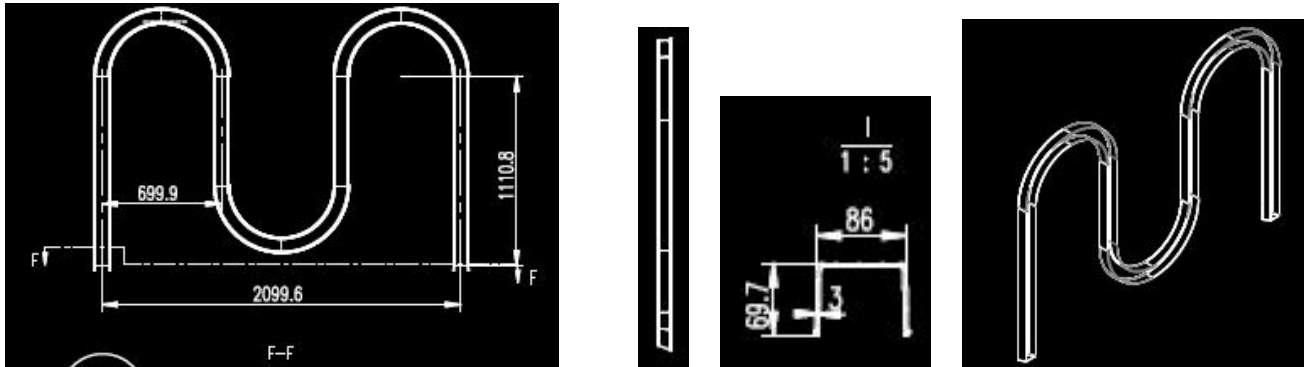

光纤槽的主要规格

1. 线槽支撑板 材质：SMC 比例：1:10

2. 线槽支撑板 材质：SMC 比例：1:10

3. 线槽支撑板 材质：SMC 比例：1:10

4. 线槽支撑板 材质：SMC 比例：1:5

5. 线槽支撑板 材质：SMC 比例：1:5

6. 线槽支撑板 材质：MC 比例：1:1

7. 线槽支撑板 材质：SMC 比例：1:1

8. 线槽支撑板 材质：SMC 比例：2:1

9. 线槽支撑板 材质：SMC 比例：1:1

10. 线槽支撑板 材质：SMC 比例：1:20

11. 线槽支撑板 材质：SMC 比例：2:1 Ij

12. 线槽支撑板 材质：SMC 比例：1:20

13. 线槽支撑板 材质：SMC 比例：1:10

14 光纤槽 材质： 比例：1:10

15 光纤槽 材质： 比例：1:20

16 纤槽 材质： 比例：1:10

17 光纤槽 材质：SMC 比例：1:10

18 光纤槽 材质：SMC 比例：1:20 图纸号：20240236-I

19 光纤槽 材质：SMC 比例：1:20