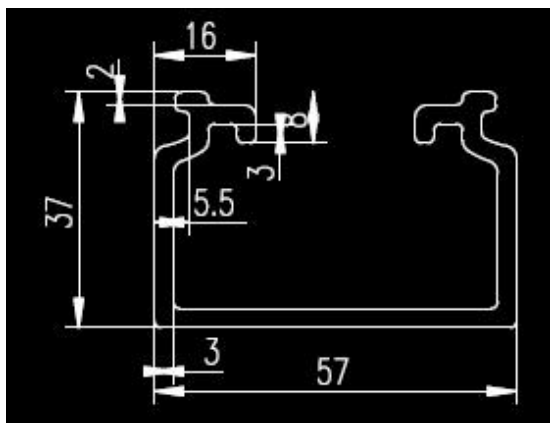

光纤槽的主要规格

1. 线槽支撑板 材质：SMC 比例：1:10

2. 线槽支撑板 材质：SMC 比例：1:10

3. 线槽支撑板 材质：SMC 比例：1:10

4. 线槽支撑板 材质：SMC 比例：1:5

5. 线槽支撑板 材质：SMC 比例：1:5

6. 线槽支撑板 材质：MC 比例：1:1

7. 线槽支撑板 材质：SMC 比例：1:1

8. 线槽支撑板 材质：SMC 比例：2:1

9. 线槽支撑板 材质：SMC 比例：1:1

10. 线槽支撑板 材质：SMC 比例：1:20

11. 线槽支撑板 材质：SMC 比例：2:1 Ij

12. 线槽支撑板 材质：SMC 比例：1:20

13. 线槽支撑板 材质：SMC 比例：1:10

14 光纤槽 材质： 比例：1:10

15 光纤槽 材质： 比例：1:20

16 纤槽 材质： 比例：1:10

17 光纤槽 材质：SMC 比例：1:10

18 光纤槽 材质：SMC 比例：1:20 图纸号：20240236-I

19 光纤槽 材质：SMC 比例：1:20