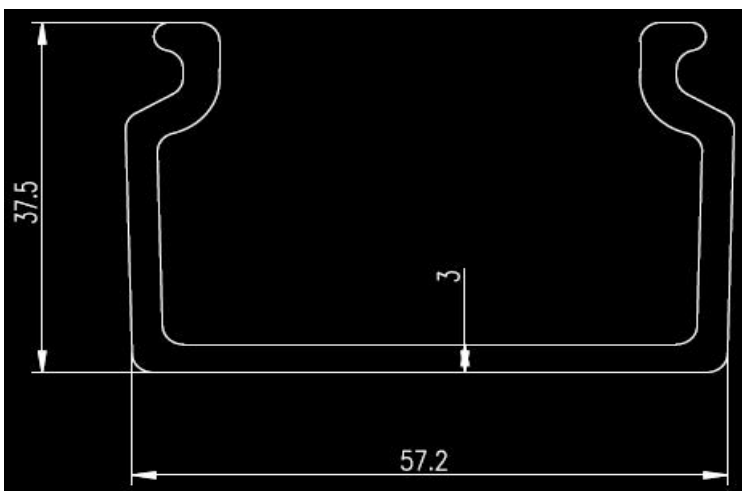

光纤槽的主要规格

1. 线槽支撑板 材质：SMC 比例：1:10

2. 线槽支撑板 材质：SMC 比例：1:10

3. 线槽支撑板 材质：SMC 比例：1:10

4. 线槽支撑板 材质：SMC 比例：1:5

5. 线槽支撑板 材质：SMC 比例：1:5

6. 线槽支撑板 材质：MC 比例：1:1

7. 线槽支撑板 材质：SMC 比例：1:1

8. 线槽支撑板 材质：SMC 比例：2:1

9. 线槽支撑板 材质：SMC 比例：1:1

10. 线槽支撑板 材质：SMC 比例：1:20

11. 线槽支撑板 材质：SMC 比例：2:1 Ij

12. 线槽支撑板 材质：SMC 比例：1:20

13. 线槽支撑板 材质：SMC 比例：1:10

14 光纤槽 材质： 比例：1:10

15 光纤槽 材质： 比例：1:20

16 纤槽 材质： 比例：1:10

17 光纤槽 材质：SMC 比例：1:10

18 光纤槽 材质：SMC 比例：1:20 图纸号：20240236-I

19 光纤槽 材质：SMC 比例：1:20