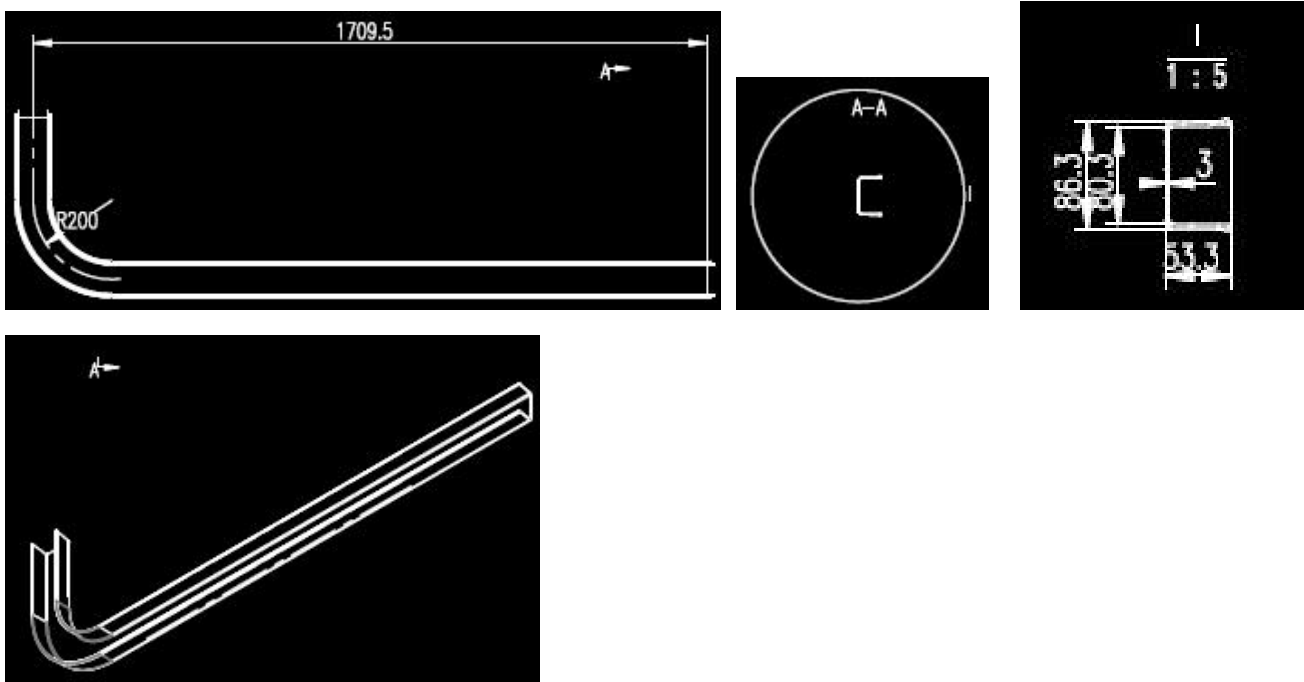

光纤槽的主要规格

1. 线槽支撑板 材质：SMC 比例：1:10

2. 线槽支撑板 材质：SMC 比例：1:10

3. 线槽支撑板 材质：SMC 比例：1:10

4. 线槽支撑板 材质：SMC 比例：1:5

5. 线槽支撑板 材质：SMC 比例：1:5

6. 线槽支撑板 材质：MC 比例：1:1

7. 线槽支撑板 材质：SMC 比例：1:1

8. 线槽支撑板 材质：SMC 比例：2:1

9. 线槽支撑板 材质：SMC 比例：1:1

10. 线槽支撑板 材质：SMC 比例：1:20

11. 线槽支撑板 材质：SMC 比例：2:1 Ij

12. 线槽支撑板 材质：SMC 比例：1:20

13. 线槽支撑板 材质：SMC 比例：1:10

14 光纤槽 材质： 比例：1:10

15 光纤槽 材质： 比例：1:20

16 纤槽 材质： 比例：1:10

17 光纤槽 材质：SMC 比例：1:10

18 光纤槽 材质：SMC 比例：1:20 图纸号：20240236-I

19 光纤槽 材质：SMC 比例：1:20