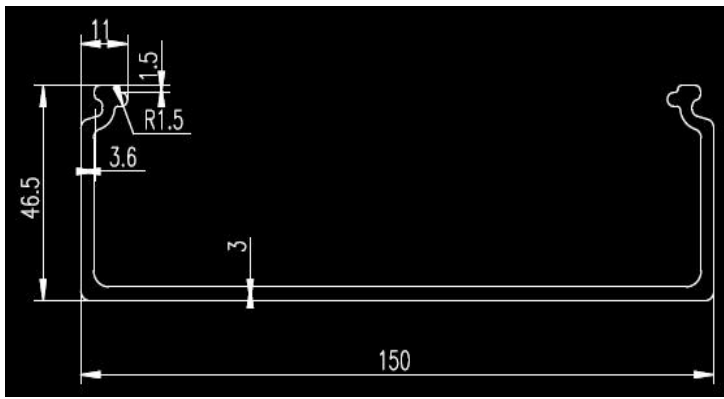

光纤槽的主要规格

1. 线槽支撑板 材质：SMC 比例：1:10

2. 线槽支撑板 材质：SMC 比例：1:10

3. 线槽支撑板 材质：SMC 比例：1:10

4. 线槽支撑板 材质：SMC 比例：1:5

5. 线槽支撑板 材质：SMC 比例：1:5

6. 线槽支撑板 材质：MC 比例：1:1

7. 线槽支撑板 材质：SMC 比例：1:1

8. 线槽支撑板 材质：SMC 比例：2:1

9. 线槽支撑板 材质：SMC 比例：1:1

10. 线槽支撑板 材质：SMC 比例：1:20

11. 线槽支撑板 材质：SMC 比例：2:1 Ij

12. 线槽支撑板 材质：SMC 比例：1:20

13. 线槽支撑板 材质：SMC 比例：1:10

14 光纤槽 材质： 比例：1:10

15 光纤槽 材质： 比例：1:20

16 纤槽 材质： 比例：1:10

17 光纤槽 材质：SMC 比例：1:10

18 光纤槽 材质：SMC 比例：1:20 图纸号：20240236-I

19 光纤槽 材质：SMC 比例：1:20