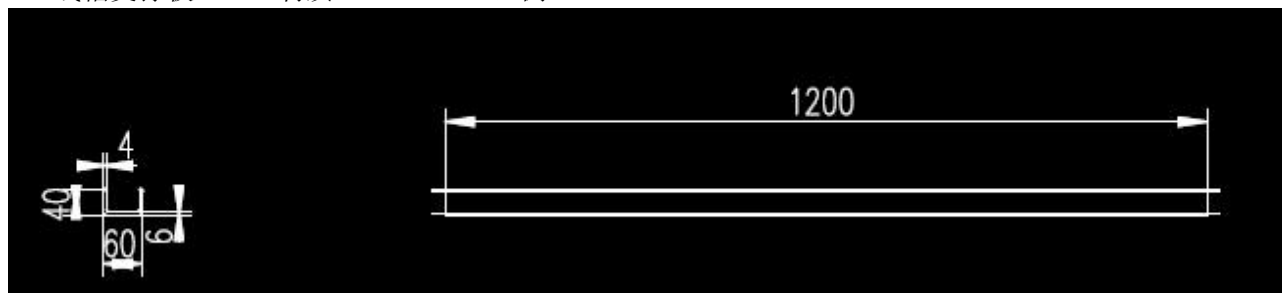

光纤槽的主要规格

1. 线槽支撑板 材质：SMC 比例：1:10

2. 线槽支撑板 材质：SMC 比例：1:10

3. 线槽支撑板 材质：SMC 比例：1:10

4. 线槽支撑板 材质：SMC 比例：1:5

5. 线槽支撑板 材质：SMC 比例：1:5

6. 线槽支撑板 材质：MC 比例：1:1

7. 线槽支撑板 材质：SMC 比例：1:1

8. 线槽支撑板 材质：SMC 比例：2:1

9. 线槽支撑板 材质：SMC 比例：1:1

10. 线槽支撑板 材质：SMC 比例：1:20

11. 线槽支撑板 材质：SMC 比例：2:1 Ij

12. 线槽支撑板 材质：SMC 比例：1:20

13. 线槽支撑板 材质：SMC 比例：1:10

14 光纤槽 材质： 比例：1:10

15 光纤槽 材质： 比例：1:20