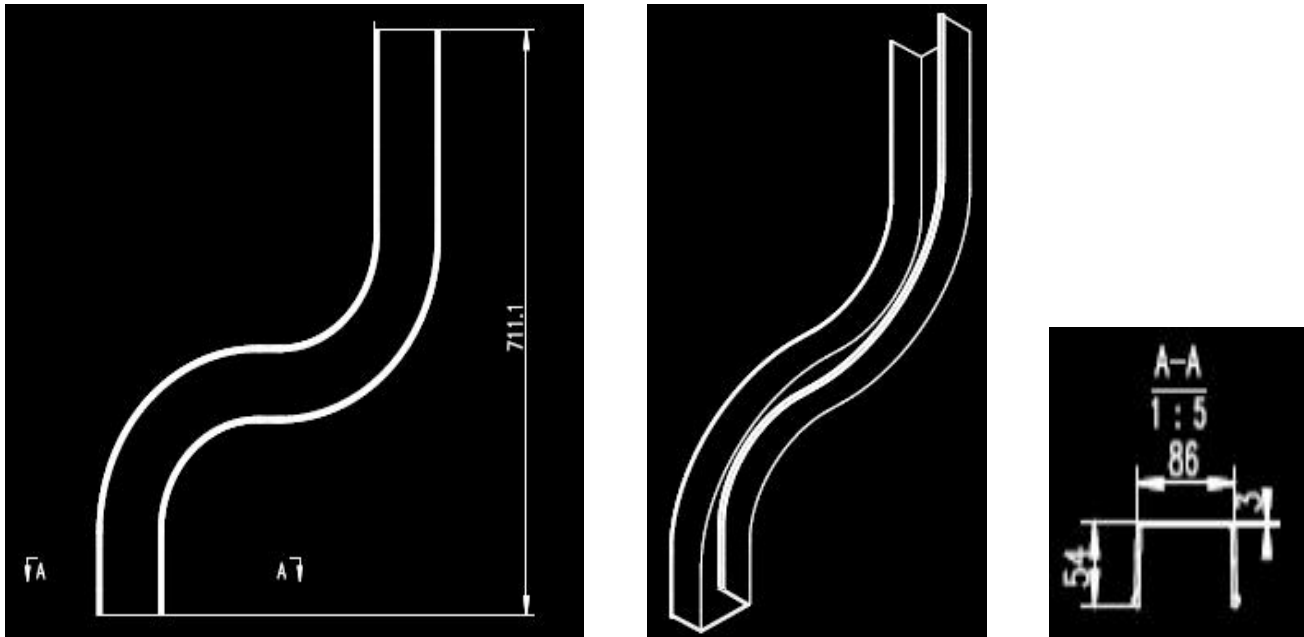

光纤槽的主要规格

1. 线槽支撑板 材质：SMC 比例：1:10

2. 线槽支撑板 材质：SMC 比例：1:10

3. 线槽支撑板 材质：SMC 比例：1:10

4. 线槽支撑板 材质：SMC 比例：1:5

5. 线槽支撑板 材质：SMC 比例：1:5

6. 线槽支撑板 材质：MC 比例：1:1

7. 线槽支撑板 材质：SMC 比例：1:1

8. 线槽支撑板 材质：SMC 比例：2:1

9. 线槽支撑板 材质：SMC 比例：1:1

10. 线槽支撑板 材质：SMC 比例：1:20

11. 线槽支撑板 材质：SMC 比例：2:1 Ij

12. 线槽支撑板 材质：SMC 比例：1:20

13. 线槽支撑板 材质：SMC 比例：1:10

14 光纤槽 材质： 比例：1:10

15 光纤槽 材质： 比例：1:20

16 纤槽 材质： 比例：1:10

17 光纤槽 材质：SMC 比例：1:10

18 光纤槽 材质：SMC 比例：1:20 图纸号：20240236-I

19 光纤槽 材质：SMC 比例：1:20