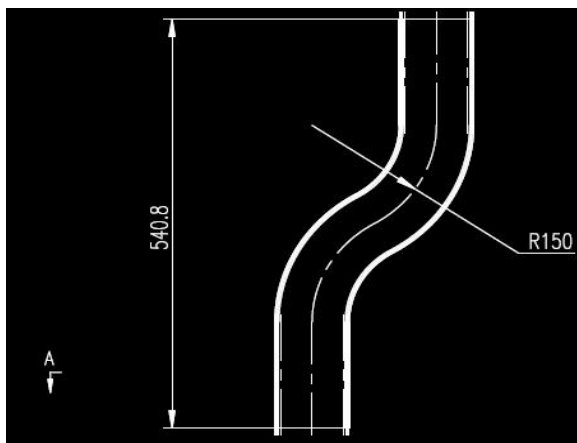

光纤槽的主要规格

1. 线槽支撑板 材质：SMC 比例：1:10

2. 线槽支撑板 材质：SMC 比例：1:10

3. 线槽支撑板 材质：SMC 比例：1:10

4. 线槽支撑板 材质：SMC 比例：1:5

5. 线槽支撑板 材质：SMC 比例：1:5

6. 线槽支撑板 材质：MC 比例：1:1

7. 线槽支撑板 材质：SMC 比例：1:1

8. 线槽支撑板 材质：SMC 比例：2:1

9. 线槽支撑板 材质：SMC 比例：1:1

10. 线槽支撑板 材质：SMC 比例：1:20

11. 线槽支撑板 材质：SMC 比例：2:1 Ij

12. 线槽支撑板 材质：SMC 比例：1:20

13. 线槽支撑板 材质：SMC 比例：1:10

14 光纤槽 材质： 比例：1:10

15 光纤槽 材质： 比例：1:20

16 纤槽 材质： 比例：1:10

17 光纤槽 材质：SMC 比例：1:10

18 光纤槽 材质：SMC 比例：1:20 图纸号：20240236-I

19 光纤槽 材质：SMC 比例：1:20