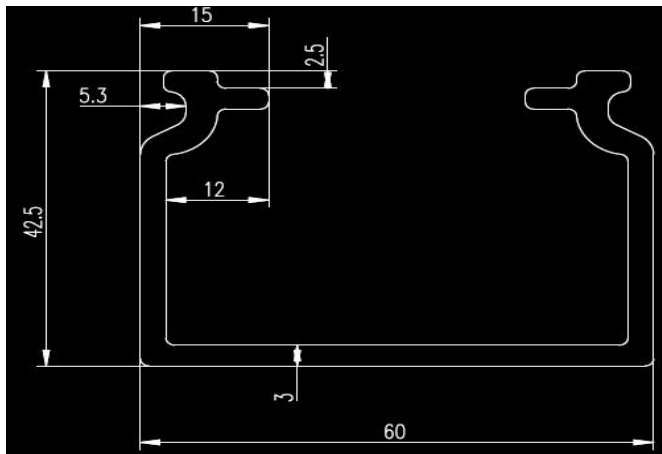

光纤槽的主要规格

1. 线槽支撑板 材质：SMC 比例：1:10

2. 线槽支撑板 材质：SMC 比例：1:10

3. 线槽支撑板 材质：SMC 比例：1:10

4. 线槽支撑板 材质：SMC 比例：1:5

5. 线槽支撑板 材质：SMC 比例：1:5

6. 线槽支撑板 材质：MC 比例：1:1

7. 线槽支撑板 材质：SMC 比例：1:1

8. 线槽支撑板 材质：SMC 比例：2:1

9. 线槽支撑板 材质：SMC 比例：1:1

10. 线槽支撑板 材质：SMC 比例：1:20

11. 线槽支撑板 材质：SMC 比例：2:1 Ij

12. 线槽支撑板 材质：SMC 比例：1:20

13. 线槽支撑板 材质：SMC 比例：1:10

14 光纤槽 材质： 比例：1:10

15 光纤槽 材质： 比例：1:20

16 纤槽 材质： 比例：1:10

17 光纤槽 材质：SMC 比例：1:10

18 光纤槽 材质：SMC 比例：1:20 图纸号：20240236-I

19 光纤槽 材质：SMC 比例：1:20