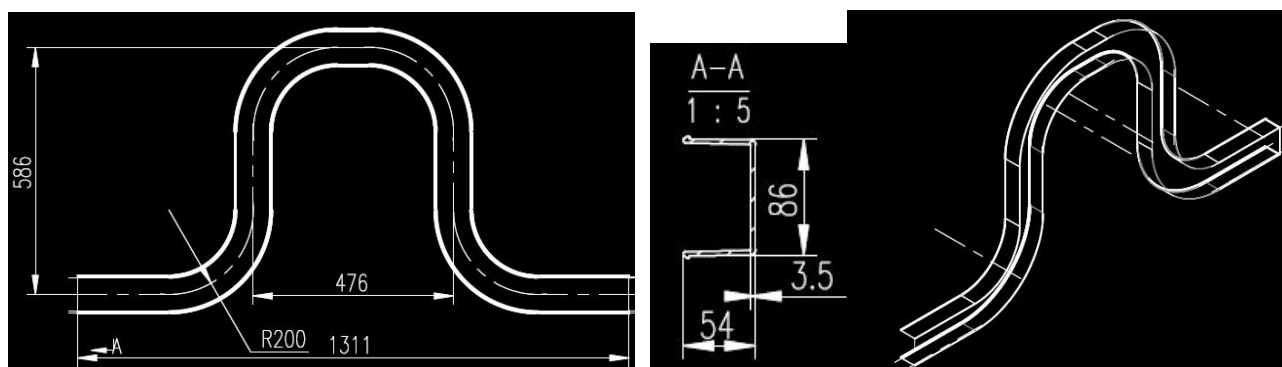

光纤槽的主要规格

1. 线槽支撑板 材质：SMC 比例：1:10

2. 线槽支撑板 材质：SMC 比例：1:10

3. 线槽支撑板 材质：SMC 比例：1:10

4. 线槽支撑板 材质：SMC 比例：1:5

5. 线槽支撑板 材质：SMC 比例：1:5

6. 线槽支撑板 材质：MC 比例：1:1

7. 线槽支撑板 材质：SMC 比例：1:1

8. 线槽支撑板 材质：SMC 比例：2:1

9. 线槽支撑板 材质：SMC 比例：1:1

10. 线槽支撑板 材质：SMC 比例：1:20

11. 线槽支撑板 材质：SMC 比例：2:1 Ij

12. 线槽支撑板 材质：SMC 比例：1:20

13. 线槽支撑板 材质：SMC 比例：1:10

14 光纤槽 材质： 比例：1:10

15 光纤槽 材质： 比例：1:20

16 纤槽 材质： 比例：1:10

17 光纤槽 材质：SMC 比例：1:10

18 光纤槽 材质：SMC 比例：1:20 图纸号：20240236-I

19 光纤槽 材质：SMC 比例：1:20