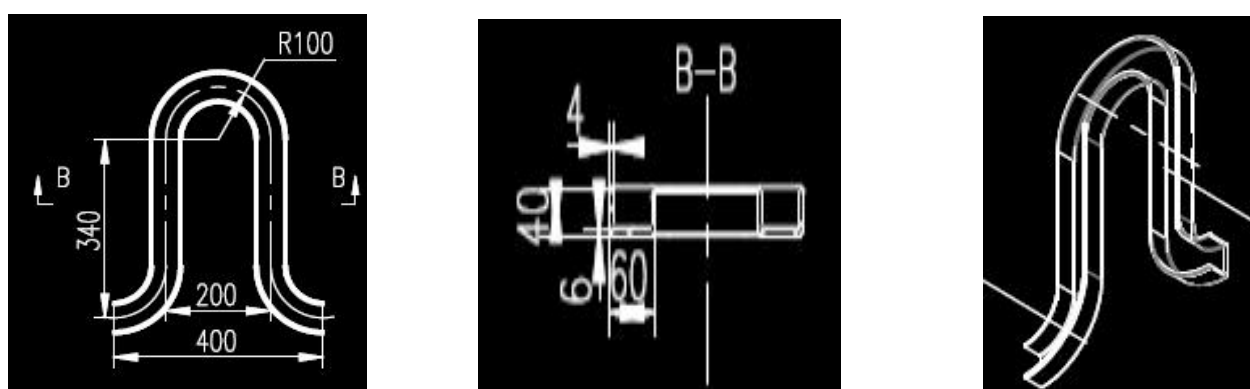

光纤槽的主要规格

1. 线槽支撑板 材质：SMC 比例：1:10

2. 线槽支撑板 材质：SMC 比例：1:10

3. 线槽支撑板 材质：SMC 比例：1:10

4. 线槽支撑板 材质：SMC 比例：1:5

5. 线槽支撑板 材质：SMC 比例：1:5

6. 线槽支撑板 材质：MC 比例：1:1

7. 线槽支撑板 材质：SMC 比例：1:1

8. 线槽支撑板 材质：SMC 比例：2:1

9. 线槽支撑板 材质：SMC 比例：1:1

10. 线槽支撑板 材质：SMC 比例：1:20

11. 线槽支撑板 材质：SMC 比例：2:1 Ij

12. 线槽支撑板 材质：SMC 比例：1:20

13. 线槽支撑板 材质：SMC 比例：1:10

14 光纤槽 材质： 比例：1:10

15 光纤槽 材质： 比例：1:20

16 纤槽 材质： 比例：1:10

17 光纤槽 材质：SMC 比例：1:10

18 光纤槽 材质：SMC 比例：1:20 图纸号：20240236-I

19 光纤槽 材质：SMC 比例：1:20