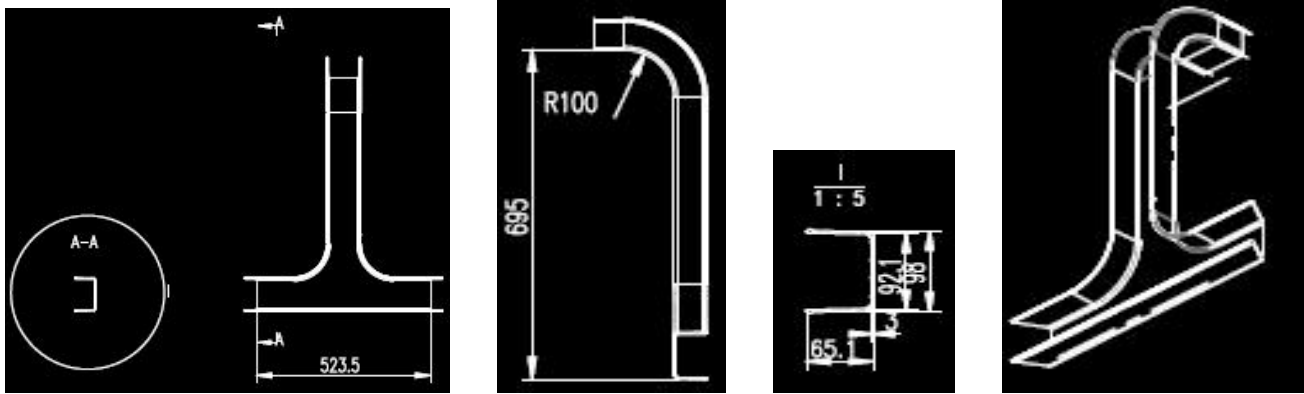

光纤槽的主要规格

1. 线槽支撑板 材质：SMC 比例：1:10

2. 线槽支撑板 材质：SMC 比例：1:10

3. 线槽支撑板 材质：SMC 比例：1:10

4. 线槽支撑板 材质：SMC 比例：1:5

5. 线槽支撑板 材质：SMC 比例：1:5

6. 线槽支撑板 材质：MC 比例：1:1

7. 线槽支撑板 材质：SMC 比例：1:1

8. 线槽支撑板 材质：SMC 比例：2:1

9. 线槽支撑板 材质：SMC 比例：1:1

10. 线槽支撑板 材质：SMC 比例：1:20

11. 线槽支撑板 材质：SMC 比例：2:1 Ij

12. 线槽支撑板 材质：SMC 比例：1:20

13. 线槽支撑板 材质：SMC 比例：1:10

14 光纤槽 材质： 比例：1:10

15 光纤槽 材质： 比例：1:20

16 纤槽 材质： 比例：1:10

17 光纤槽 材质：SMC 比例：1:10

18 光纤槽 材质：SMC 比例：1:20 图纸号：20240236-I

19 光纤槽 材质：SMC 比例：1:20