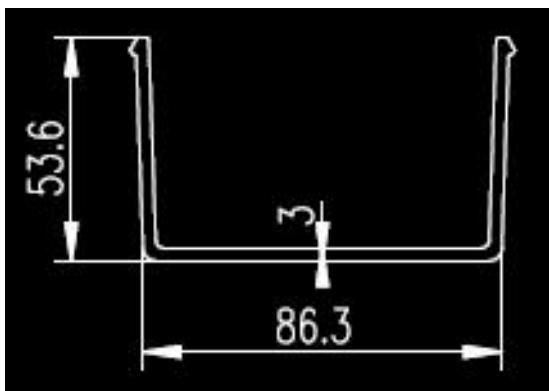

光纤槽的主要规格

1. 线槽支撑板 材质：SMC 比例：1:10

2. 线槽支撑板 材质：SMC 比例：1:10

3. 线槽支撑板 材质：SMC 比例：1:10

4. 线槽支撑板 材质：SMC 比例：1:5

5. 线槽支撑板 材质：SMC 比例：1:5

6. 线槽支撑板 材质：MC 比例：1:1

7. 线槽支撑板 材质：SMC 比例：1:1

8. 线槽支撑板 材质：SMC 比例：2:1

9. 线槽支撑板 材质：SMC 比例：1:1

10. 线槽支撑板 材质：SMC 比例：1:20

11. 线槽支撑板 材质：SMC 比例：2:1 Ij

12. 线槽支撑板 材质：SMC 比例：1:20

13. 线槽支撑板 材质：SMC 比例：1:10

14 光纤槽 材质： 比例：1:10

15 光纤槽 材质： 比例：1:20

16 纤槽 材质： 比例：1:10

17 光纤槽 材质：SMC 比例：1:10

18 光纤槽 材质：SMC 比例：1:20 图纸号：20240236-I

19 光纤槽 材质：SMC 比例：1:20