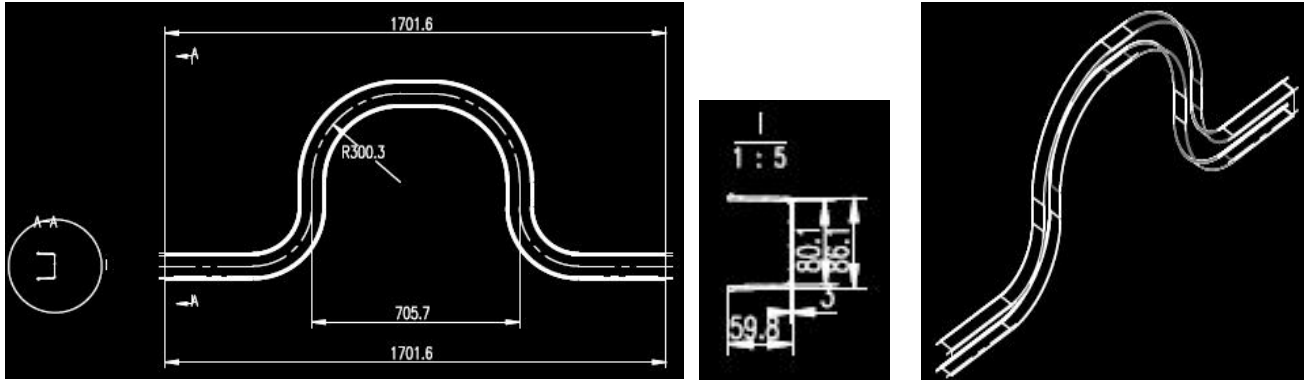

光纤槽的主要规格

1. 线槽支撑板 材质：SMC 比例：1:10

2. 线槽支撑板 材质：SMC 比例：1:10

3. 线槽支撑板 材质：SMC 比例：1:10

4. 线槽支撑板 材质：SMC 比例：1:5

5. 线槽支撑板 材质：SMC 比例：1:5

6. 线槽支撑板 材质：MC 比例：1:1

7. 线槽支撑板 材质：SMC 比例：1:1

8. 线槽支撑板 材质：SMC 比例：2:1

9. 线槽支撑板 材质：SMC 比例：1:1

10. 线槽支撑板 材质：SMC 比例：1:20

11. 线槽支撑板 材质：SMC 比例：2:1 Ij

12. 线槽支撑板 材质：SMC 比例：1:20

13. 线槽支撑板 材质：SMC 比例：1:10

14 光纤槽 材质： 比例：1:10

15 光纤槽 材质： 比例：1:20

16 纤槽 材质： 比例：1:10

17 光纤槽 材质：SMC 比例：1:10

18 光纤槽 材质：SMC 比例：1:20 图纸号：20240236-I

19 光纤槽 材质：SMC 比例：1:20