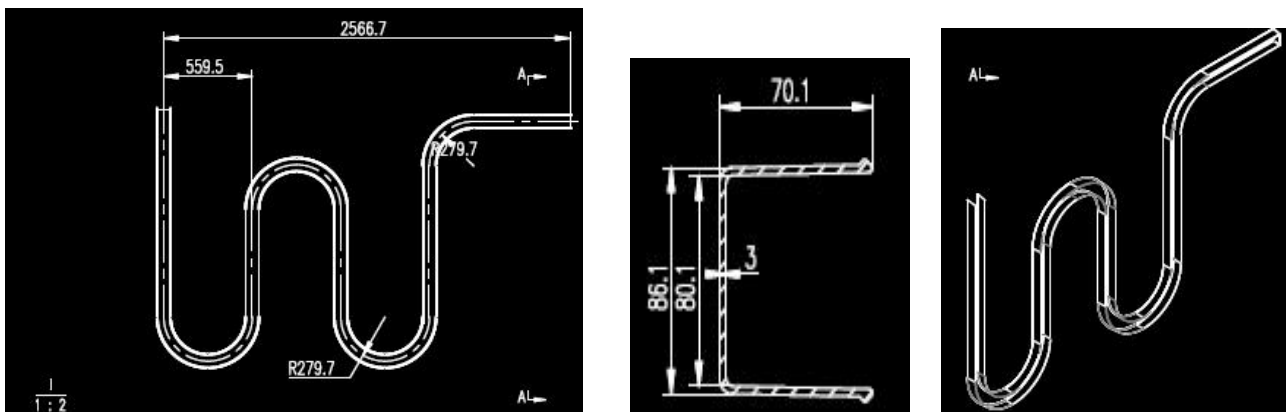

光纤槽的主要规格

1. 线槽支撑板 材质：SMC 比例：1:10

2. 线槽支撑板 材质：SMC 比例：1:10

3. 线槽支撑板 材质：SMC 比例：1:10

4. 线槽支撑板 材质：SMC 比例：1:5

5. 线槽支撑板 材质：SMC 比例：1:5

6. 线槽支撑板 材质：MC 比例：1:1

7. 线槽支撑板 材质：SMC 比例：1:1

8. 线槽支撑板 材质：SMC 比例：2:1

9. 线槽支撑板 材质：SMC 比例：1:1

10. 线槽支撑板 材质：SMC 比例：1:20

11. 线槽支撑板 材质：SMC 比例：2:1 Ij

12. 线槽支撑板 材质：SMC 比例：1:20

13. 线槽支撑板 材质：SMC 比例：1:10

14 光纤槽 材质： 比例：1:10

15 光纤槽 材质： 比例：1:20

16 纤槽 材质： 比例：1:10

17 光纤槽 材质：SMC 比例：1:10

18 光纤槽 材质：SMC 比例：1:20 图纸号：20240236-I

19 光纤槽 材质：SMC 比例：1:20