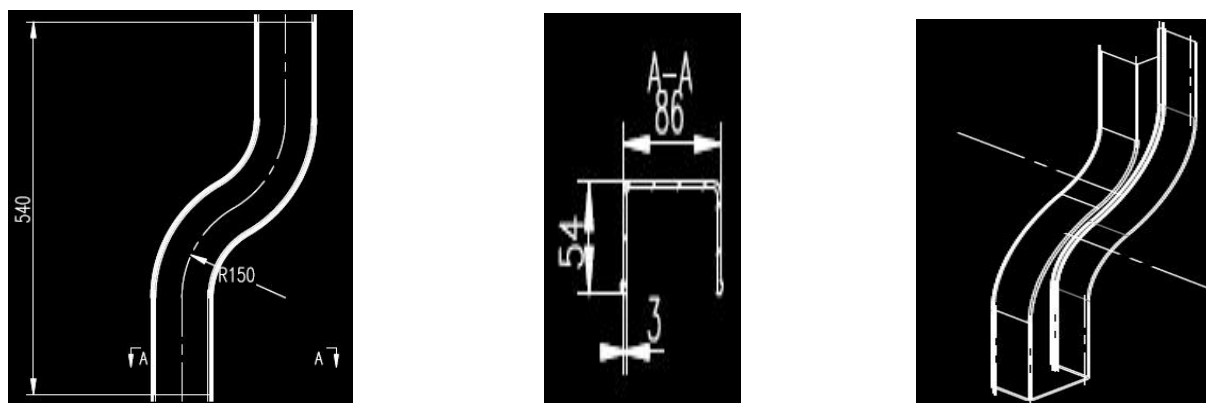

光纤槽的主要规格

1. 线槽支撑板 材质：SMC 比例：1:10

2. 线槽支撑板 材质：SMC 比例：1:10

3. 线槽支撑板 材质：SMC 比例：1:10

4. 线槽支撑板 材质：SMC 比例：1:5

5. 线槽支撑板 材质：SMC 比例：1:5

6. 线槽支撑板 材质：MC 比例：1:1

7. 线槽支撑板 材质：SMC 比例：1:1

8. 线槽支撑板 材质：SMC 比例：2:1

9. 线槽支撑板 材质：SMC 比例：1:1

10. 线槽支撑板 材质：SMC 比例：1:20

11. 线槽支撑板 材质：SMC 比例：2:1 Ij

12. 线槽支撑板 材质：SMC 比例：1:20

13. 线槽支撑板 材质：SMC 比例：1:10

14 光纤槽 材质： 比例：1:10

15 光纤槽 材质： 比例：1:20

16 纤槽 材质： 比例：1:10

17 光纤槽 材质：SMC 比例：1:10

18 光纤槽 材质：SMC 比例：1:20 图纸号：20240236-I

19 光纤槽 材质：SMC 比例：1:20