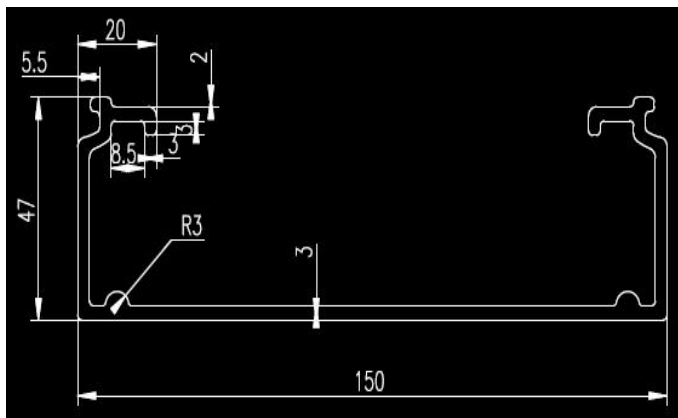

光纤槽的主要规格

1. 线槽支撑板 材质：SMC 比例：1:10

2. 线槽支撑板 材质：SMC 比例：1:10

3. 线槽支撑板 材质：SMC 比例：1:10

4. 线槽支撑板 材质：SMC 比例：1:5

5. 线槽支撑板 材质：SMC 比例：1:5

6. 线槽支撑板 材质：MC 比例：1:1

7. 线槽支撑板 材质：SMC 比例：1:1

8. 线槽支撑板 材质：SMC 比例：2:1

9. 线槽支撑板 材质：SMC 比例：1:1

10. 线槽支撑板 材质：SMC 比例：1:20

11. 线槽支撑板 材质：SMC 比例：2:1 Ij

12. 线槽支撑板 材质：SMC 比例：1:20

13. 线槽支撑板 材质：SMC 比例：1:10

14 光纤槽 材质： 比例：1:10

15 光纤槽 材质： 比例：1:20

16 纤槽 材质： 比例：1:10

17 光纤槽 材质：SMC 比例：1:10

18 光纤槽 材质：SMC 比例：1:20 图纸号：20240236-I

19 光纤槽 材质：SMC 比例：1:20